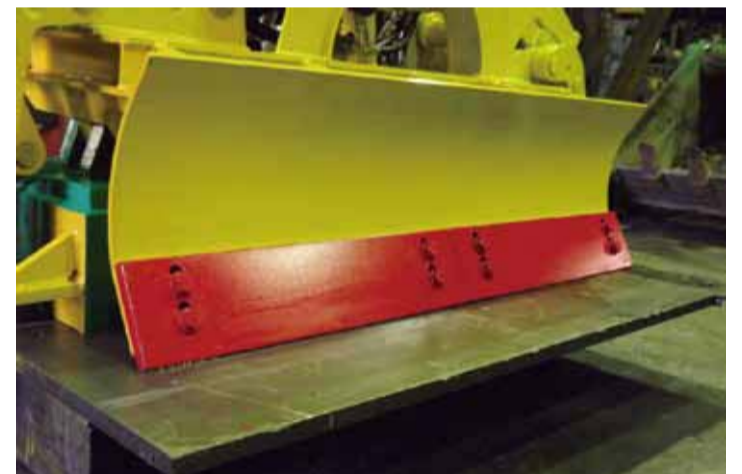

# 敷鉄板マグ 24V

特許出願中

福島原発現場  
稼働中

360° 旋回

セーフティクランプ

クランプの最小幅は1.6m以内です

クレーン作業仕様ではありません

24Vマグ

排土板はオプションで前後装着可能

| 機種        | KMG-200 |                            |
|-----------|---------|----------------------------|
| 適合機       | (m3)    | 0.45 / 0.7                 |
| マグサイズ     | (mm)    | 1200(L) x 400(W) x 150(H)  |
| 電圧        | (V)     | 24                         |
| 電流        | (A)     | 48                         |
| 最大吊上鋼板サイズ | (mm)    | 1550(L) x 6000(W) x 22(H)  |
| フック開口幅    | (mm)    | 1150~1750                  |
| 旋回角度      | (°)     | 360                        |
| 油圧        | (mpa)   | 20.6                       |
| 本体寸法      | (mm)    | 1220(L) x 760(W) x 1060(H) |
| 質量        | (kg)    | 1200                       |