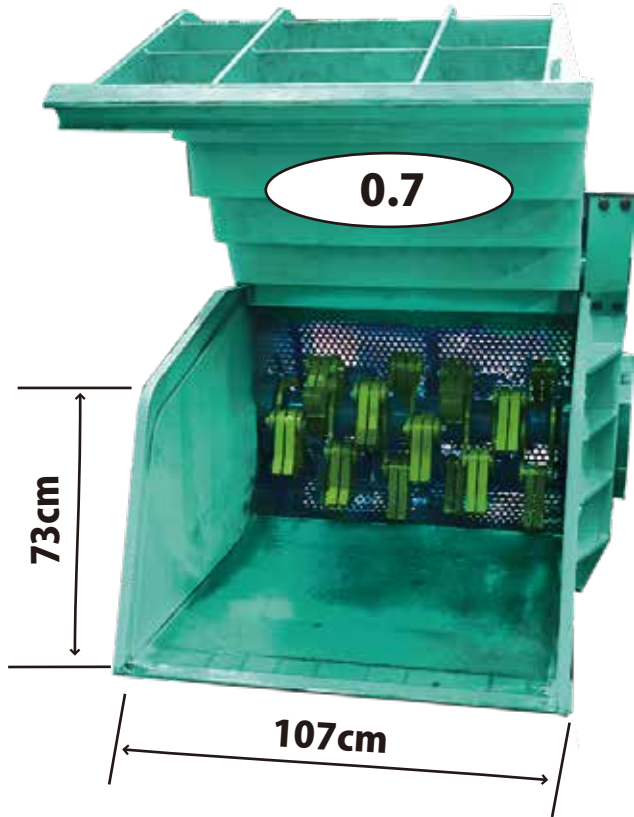

新製品

バケットサンドクラッシャー

動画は
こちら →

[特長]

破碎ロータが超高速回転で、
網目以下に細かく粉碎します!

破碎対象物が衝突するフレームの
摩耗箇所はチークプレートとして交換可能

[使用例]

自然石・瓦・がれき・壁材・木屑・混廃 粉碎
30~50mmの自然石を0~20mm程度に破碎

すく
すく

破碎

砂状

機種		BSC-120	BSC-200	BSC-300
適合機	(クラス)	0.45	0.7	1.2
バケット容量	(m^3)	0.4	0.6	1.0
ハンマー数	(個)	24	36	52
バケット内幅	(cm)	78	110	160
蓋開口幅	(cm)	110	140	170
油量	(Q / min)	120	170	200
油圧	(MPa)	28	28	28
外形寸法	(cm)	130×170×130	160×215×160	240×300×240
質量	(kg)	1600	3130	4200