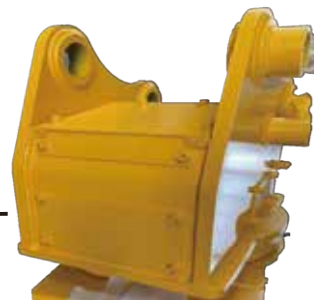

▼仕様諸元はこちら

機種	RF-30	RF-50	RF-70	RF-120	RF-200
適合ショベル	0.1/0.12	0.2	0.25	0.45	0.7
最大開口幅A (cm)	100	134	167	190	226
本体長さB (cm)	128	164	181	221	255
爪幅C (cm)	28	49	47	56	69
爪長さD (cm)	53	78	90	108	126
質量 (kg)	190	460	555	1020	1500

製品詳細

WEB ページ

解体現場で分別、積込

大開口幅と旋回式で高い生産性を実現

作動油の逆流を阻止する EATION 製油圧モーターを搭載！

全方位ガード型ブラケットで作業中の異物混入を最大限防ぎます

ウエダ産業株式会社

〒567-0868 大阪府茨木市沢良宜西 4-3-3