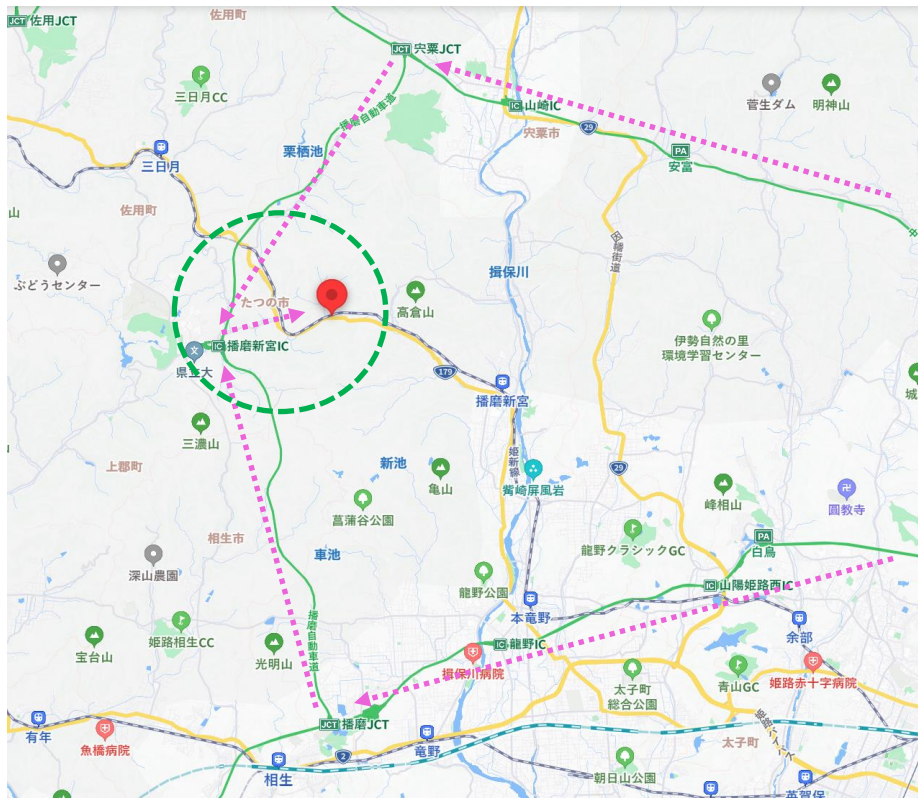

【 たつの新宮工場 竣工のご挨拶 】

当社では、かねてより兵庫県たつの市新宮町に「たつの新宮工場」の開設準備をしておりましたが、来る10月2日をもって、業務を開始する運びとなりました。

つきましては、皆様のご期待に添うべく社員一同”誠心誠意”努力いたす所存でございますので、何卒倍旧のご支援お引立てを賜りますようお願い申し上げます。

2023年 9月 吉日

ウエダ産業株式会社
代表取締役 植田 敏治

【新工場ご紹介】

既存工場

新工場

(住所) 〒679-4346 兵庫県たつの市新宮町千本1884-2

(住所) 〒679-4346 兵庫県たつの市新宮町千本1884-2

車で移動 の場合	吹田IC → 播磨JCT → 龍野新宮IC (山陽自動車) (播磨自動車道)
	吹田IC → 宍粟JCT → 龍野新宮IC (中国自動車道) (播磨自動車道)