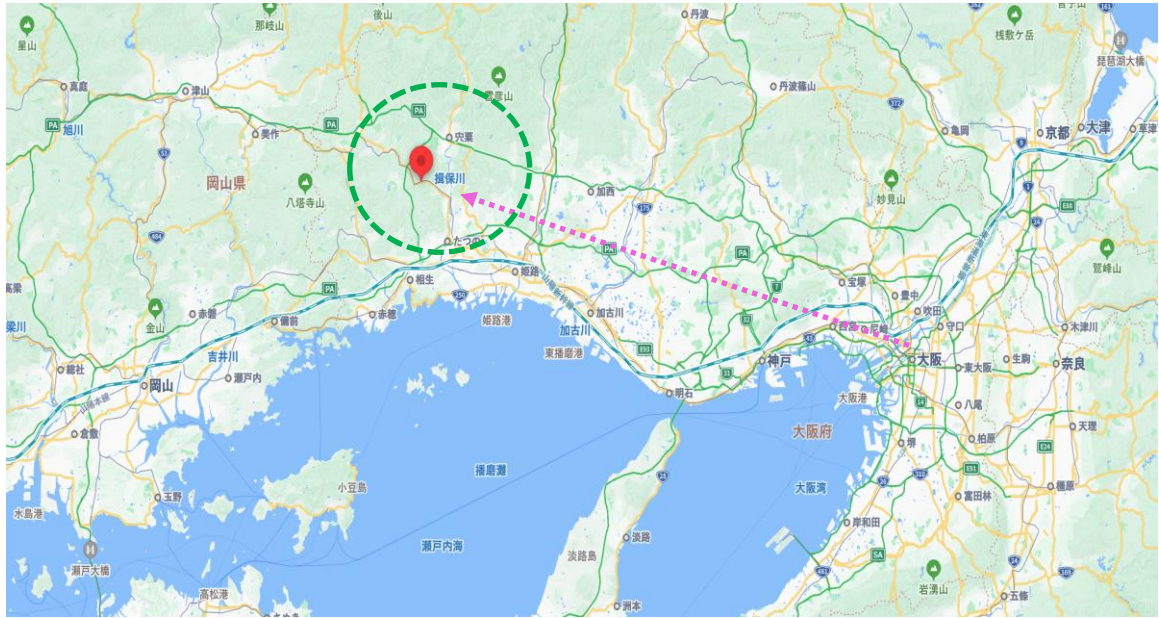

【 たつの新宮工場 竣工のご挨拶 】

当社では、かねてより兵庫県たつの市新宮町に「たつの新宮工場」の開設準備をしておりましたが、来る10月2日をもって、業務を開始する運びとなりました。

つきましては、皆様のご期待に添うべく社員一同”誠心誠意”努力いたす所存でございますので、何卒倍旧のご支援お引立てを賜りますようお願い申し上げます。

2023年 9月 吉日

ウエダ産業株式会社
代表取締役 植田 敏治

【新工場ご紹介】

既存工場

新工場

(住所) 〒679-4346 兵庫県たつの市新宮町千本1884-2

(住所) 〒679-4346 兵庫県たつの市新宮町千本1884-2

車で移動 の場合	吹田IC → 播磨JCT → 龍野新宮IC (山陽自動車) (播磨自動車道)
	吹田IC → 宍粟JCT → 龍野新宮IC (中国自動車道) (播磨自動車道)