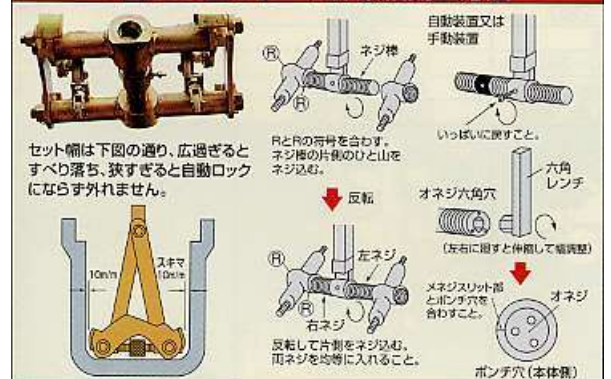

T型、NT型シリーズ作業幅調整方法