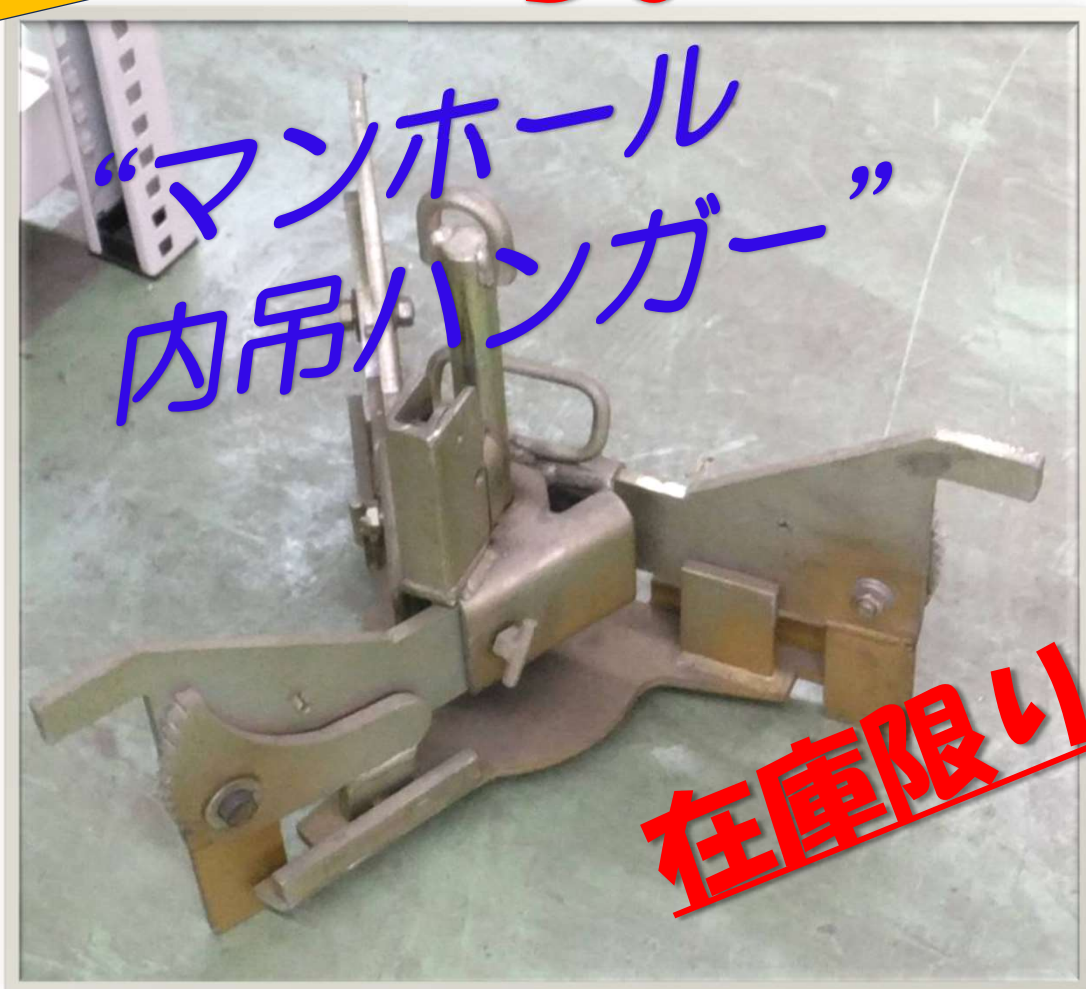

ウエダ吊具限定販売

業界シェア
NO.1

30%OFF