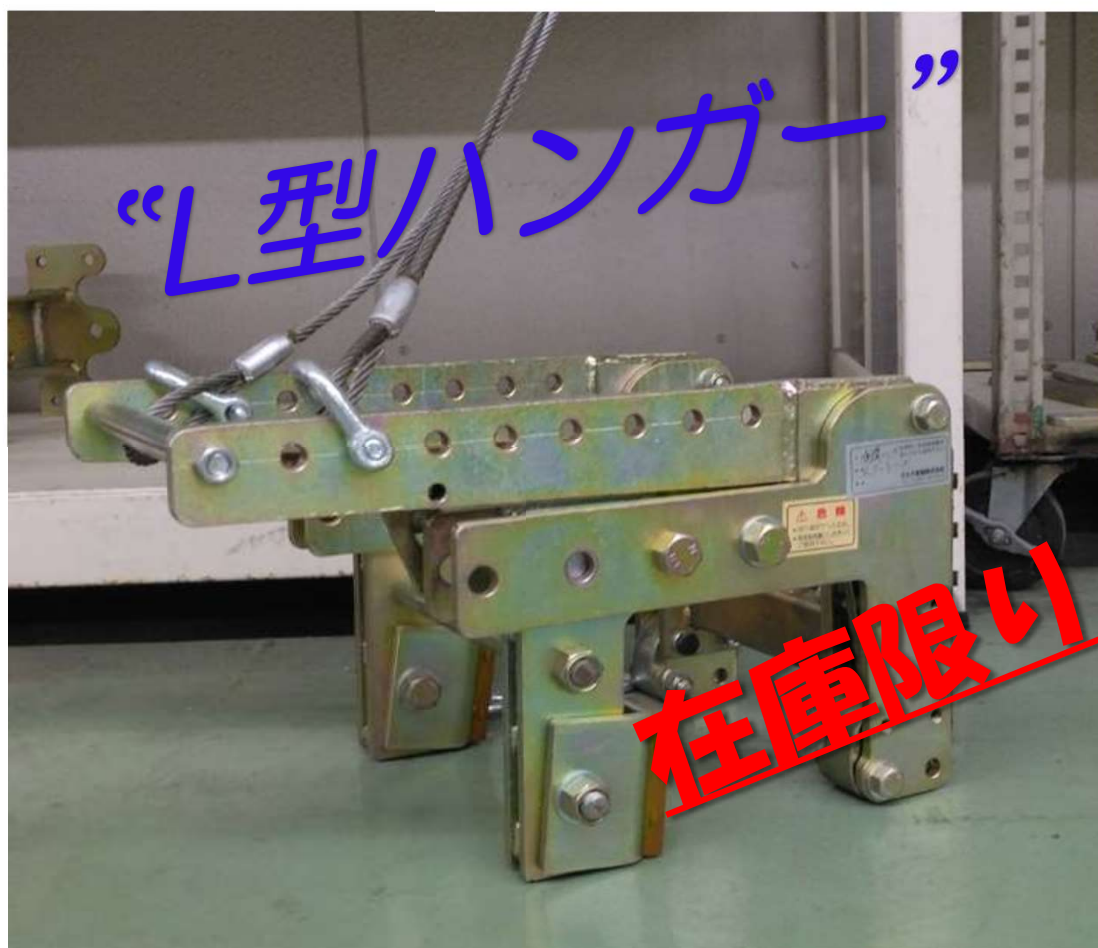

ウエダ吊具限定販売

業界シェア
NO.1

30%OFF