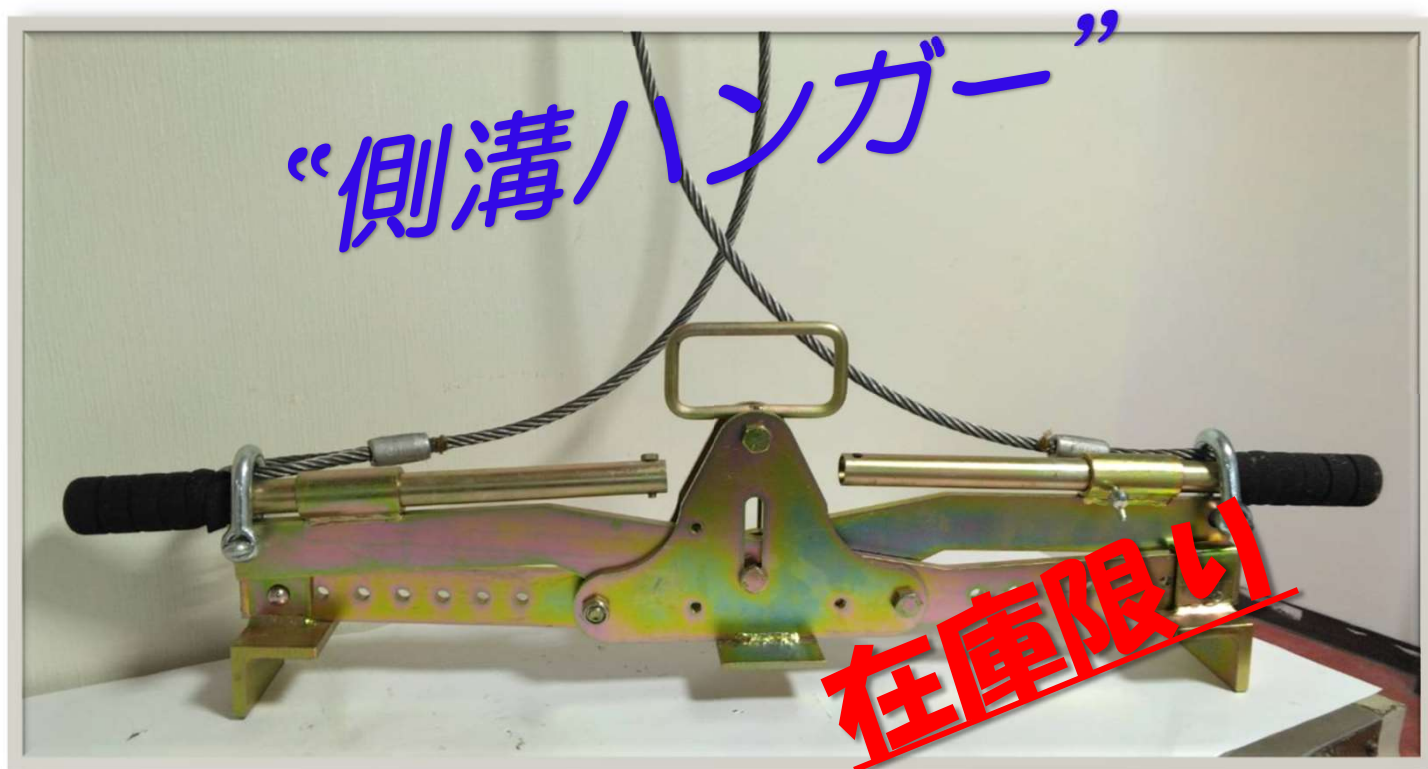

ウエダ吊具限定販売

業界シェア
NO.1

30%OFF