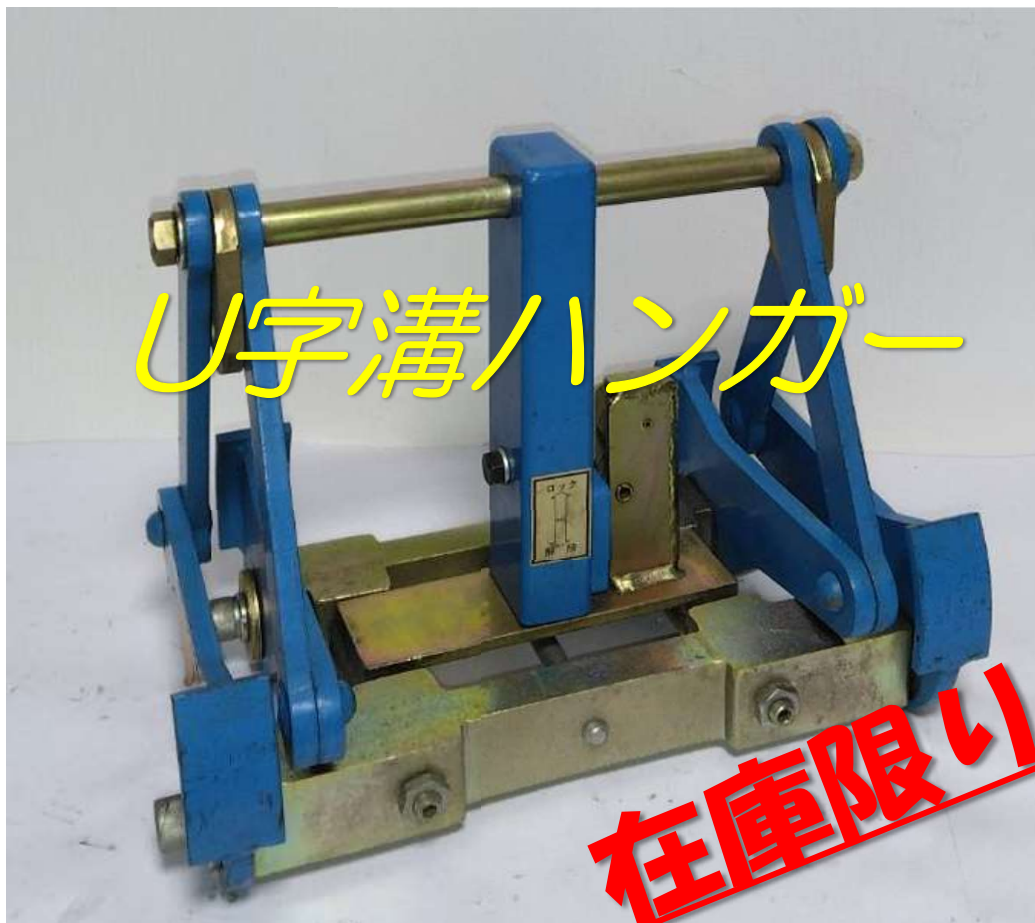

ウエダ吊具限定販売

業界シェア
NO.1

30%OFF

機種	

着脱方法	適用幅	安全荷重（自重）	用途

ウエダ産業株式会社
UEDA INDUSTRIES.CO., LTD

TEL 072-638-5566
8:30~17:30(土日祝除く)
〒567-0868
大阪府茨木市沢良宜西4-3-3

"3N" お願い

いたします"