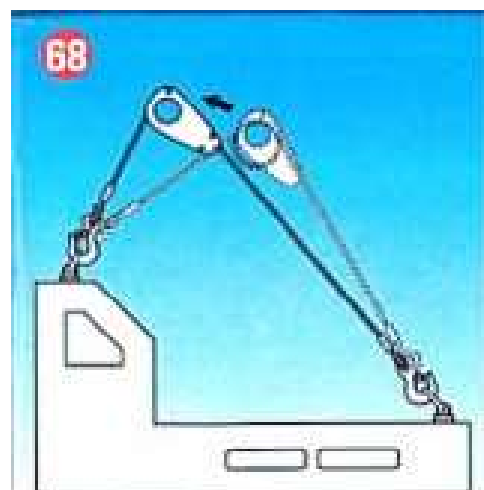

ウエダ吊具限定販売

業界シェア
NO.1

30%OFF

“センターハンガー”

在庫限り

機種

UCH-3

安全荷重（自重）

用途

3 t (6.5)

片荷重の水平吊り

ウエダ産業株式会社
UEDA INDUSTRIES.CO., LTD

TEL 072-638-5566
8:30~17:30(土日祝除く)
〒567-0868
大阪府茨木市沢良宜西4-3-3

“3N”でお願い
いたします”