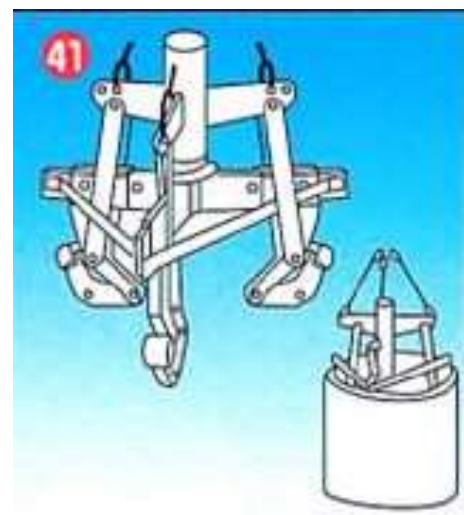

## 30%OFF

機種

NGWA-1A

着脱方法	適用幅	安全荷重(自重)	用途
自動	直壁900φ 斜壁600φ	1500kg(70)	マンホール内吊り

 ウエダ産業株式会社  
UEDA INDUSTRIES.CO., LTD

TEL 072-638-5566  
8:30~17:30(土日祝除く)  
〒567-0868  
大阪府茨木市沢良宜西4-3-3

"3N" でお願  
いたします"