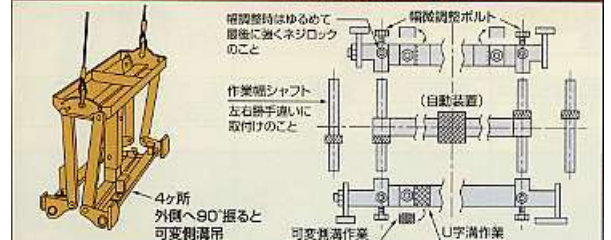

H型シリーズ作業幅調整方法